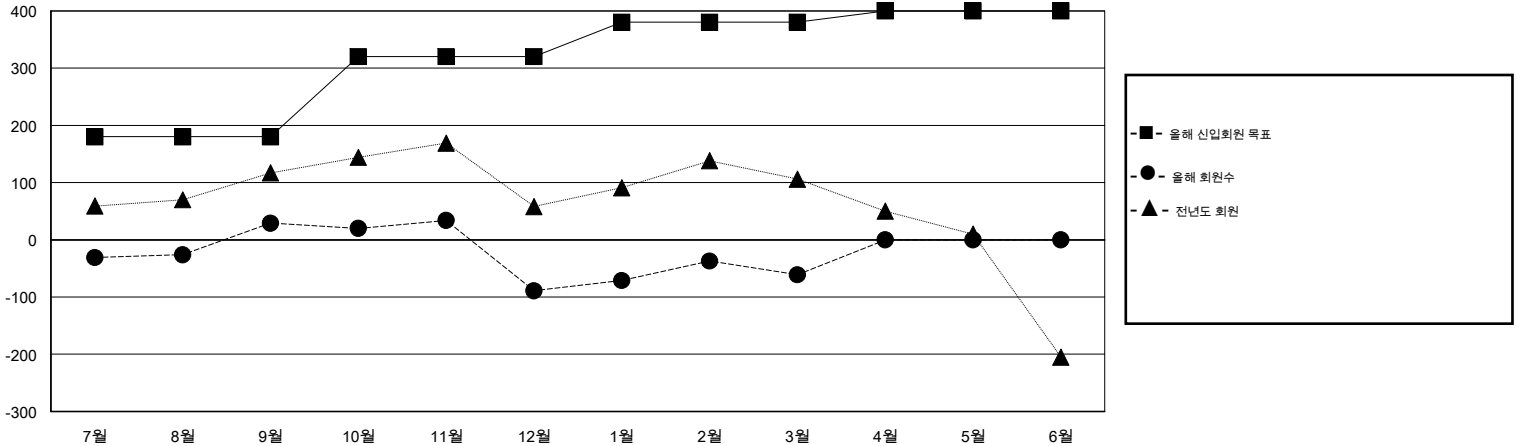

MONTHLY MEMBERSHIP PROGRESS REPORT

District 354 B

Results as of: 3/31/2014

GMT: BYEONG-DEOK KIM

장소 REPUBLIC OF KOREA

현장지역 GMT 5

클럽					회원 1인당				
결과- 2013-2014					결과- 2013-2014				
사분기	신생클럽 목표	신생클럽	해산된 클럽	순증강/ 감소	사분기	신입회원 목표	총 추가회원	퇴회한 회원	순증강/ 감소
7월/8월/9월	4	1	2	-1	7월/8월/9월	180	294	265	29
10월/11월/12월	2	1	1	0	10월/11월/12월	140	158	276	-118
1월/2월/3월	1	0	0	0	1월/2월/3월	60	136	108	28
4월/5월/6월	0	0	0	0	4월/5월/6월	20	0	0	0

목표 및 누적 신생클럽 수

목표 및 누적 회원수

해산된 클럽: 3	1명 이상의 신입회원을 등록한 134 CLUBS OF 171	성별 분포
		남성 5,079 (80.99%)
		여성 1,192 (19.01%)
퇴회회원	여기에 클릭하여 현황보고 내용 검토	가족단위 회원 0
작고 4		세대주 0
클럽해산 36		비 세대주 0
기타 609		
합계 649		