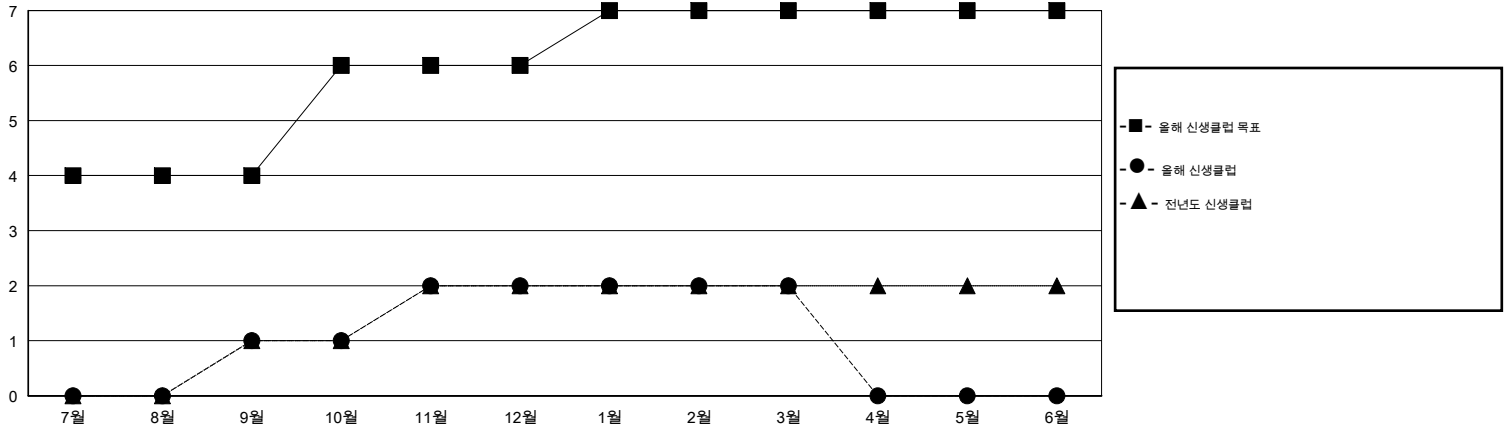

MONTHLY MEMBERSHIP PROGRESS REPORT

District 354 B

Results as of: 3/31/2014

GMT: BYEONG-DEOK KIM

장소 REPUBLIC OF KOREA

현장지역 GMT 5

클럽					회원 1인당				
결과- 2013-2014					결과- 2013-2014				
사분기	신생클럽 목표	신생클럽	해산된 클럽	순증강/ 감소	사분기	신입회원 목표	총 추가회원	퇴회한 회원	순증강/ 감소
7월/8월/9월	4	1	2	-1	7월/8월/9월	180	294	265	29
10월/11월/12월	2	1	1	0	10월/11월/12월	140	158	276	-118
1월/2월/3월	1	0	0	0	1월/2월/3월	60	136	108	28
4월/5월/6월	0	0	0	0	4월/5월/6월	20	0	0	0

목표 및 누적 신생클럽 수

목표 및 누적 회원수

해산된 클럽: 3	1명 이상의 신입회원을 등록한 134 CLUBS OF 171	성별 분포
		남성 5,079 (80.99%)
		여성 1,192 (19.01%)
퇴회회원	여기에 클릭하여 현황보고 내용 검토	가족단위 회원 0
작고 4		세대주 0
클럽해산 36		비 세대주 0
기타 609		
합계 649		